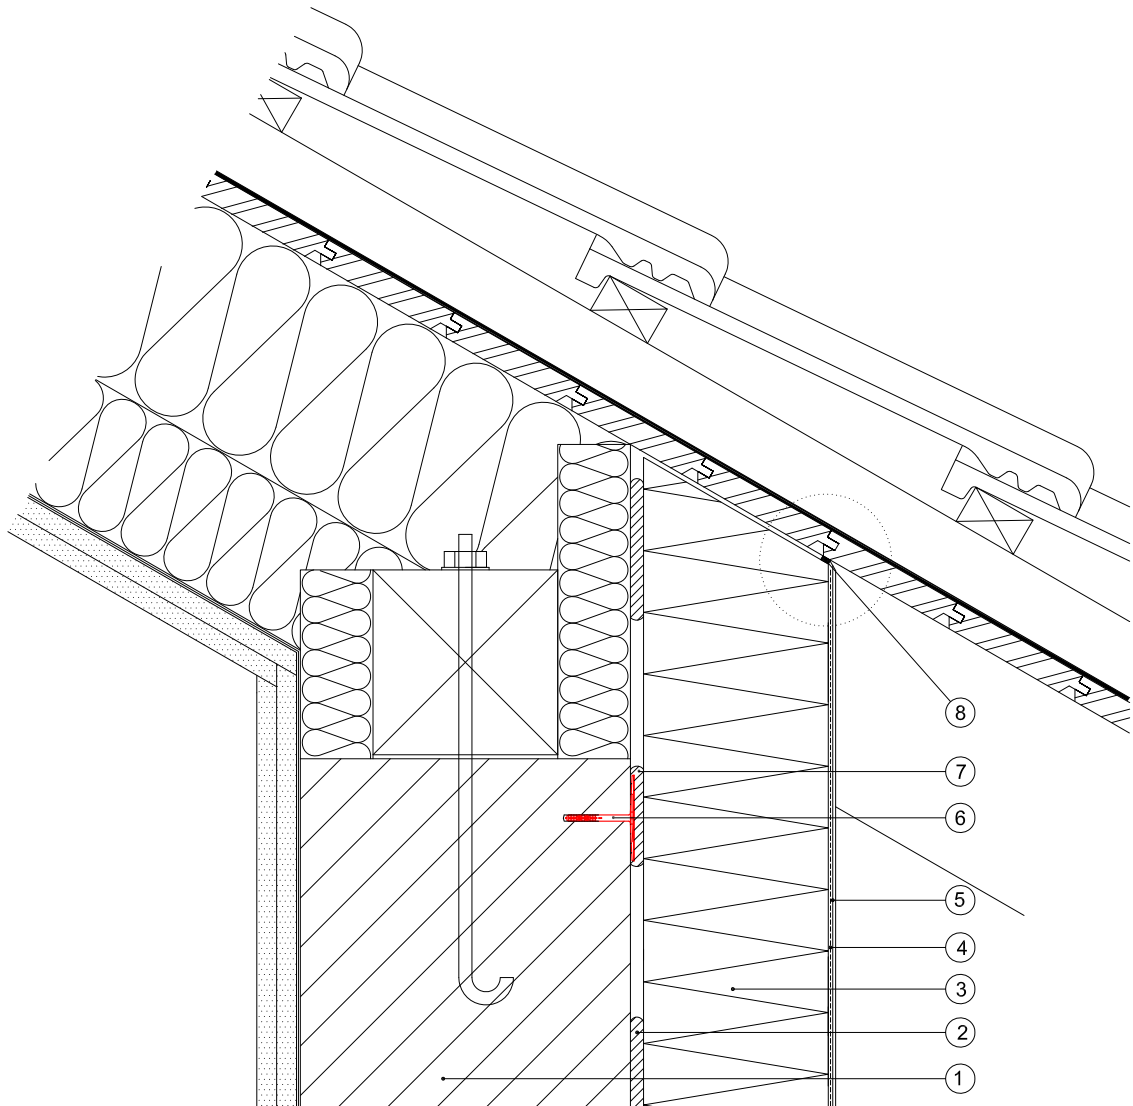

12.1) Conexión con tejado - Tejado aislado

Detalle

Leyenda:

- 1 Muro base
- 2 Mortero adhesivo "Baumit StarContact"
- 3 Placa de aislamiento "Baumit StarTherm"
- 4 Mortero de refuerzo "Baumit StarContact" con malla "Baumit ArmaTex"
- 5 Revoco "Baumit SilikonTop" con imprimación "Baumit UniPrimer"
- 6 Anclaje "Baumit KlebeAnker"
- 7 Pellada de mortero
- 8 Banda de sellado "Baumit Cinta Selladora"