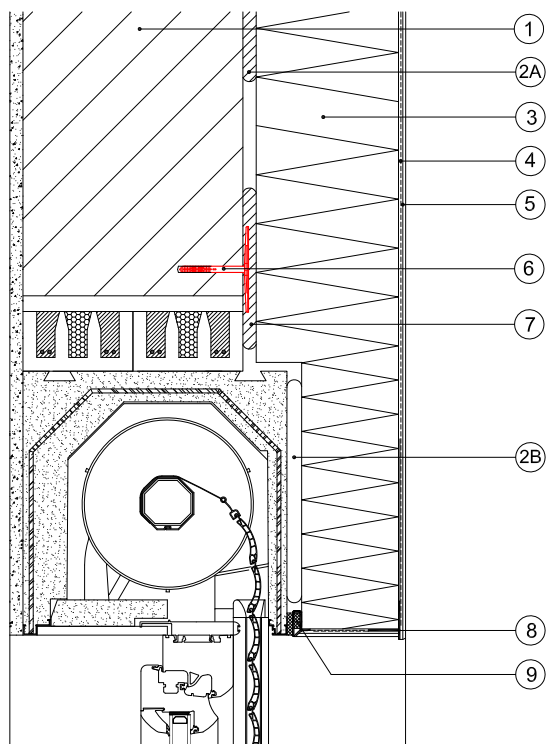

## 10.4) Conexión con la caja de persiana y aislamiento con premarco aislado de ventana

### Leyenda:

- 1 Muro base
- 2A Mortero adhesivo "Baumit StarContact"
- 2B Mortero adhesivo "Baumit KonstruktionsKleber" (sobre bases metálicas)
- 3 Placa de aislamiento "Baumit StarTherm"
- 4 Mortero de refuerzo "Baumit StarContact" con malla "Baumit ArmaTex"
- 5 Revoco "Baumit SilikonTop" con imprimación "Baumit UniPrimer"
- 6 Anclaje "Baumit KlebeAnker"
- 7 Pellada de mortero
- 8 Perfil de ventana "Baumit Perfil Anti-Goteo"
- 9 Perfil de conexión con ventana "Baumit Perfil de Conexión para ventana Plus"
- 10 Premarco de ventana aislado
- 11 Perfil de conexión de caja de persiana "Baumit RollladenanschlussProfil"