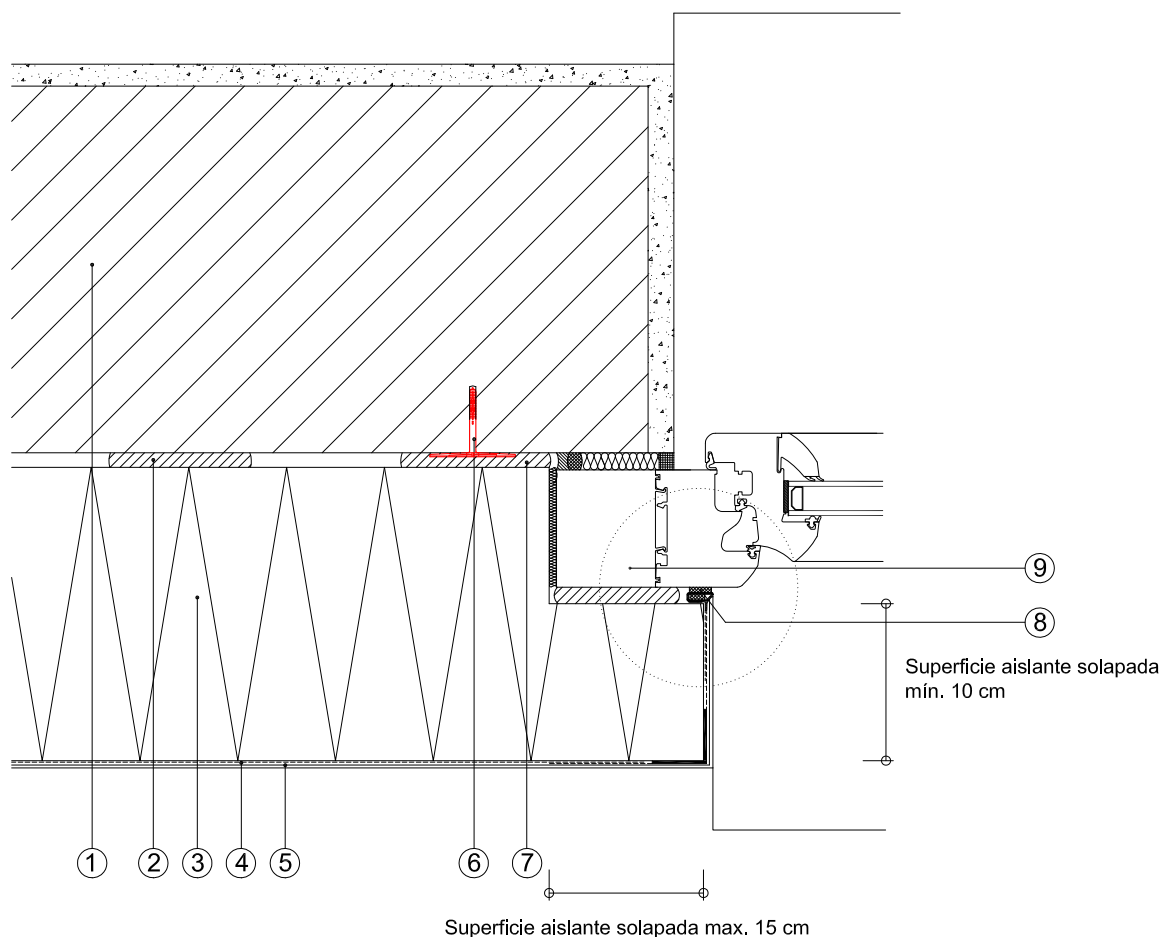

10.3) Conexión con puertas y ventanas situadas al exterior del muro base

Detalle

Leyenda:

- 1 Muro base
- 2 Mortero adhesivo "Baumit StarContact"
- 3 Placa de aislamiento "Baumit StarTherm"
- 4 Mortero de refuerzo "Baumit StarContact" con malla "Baumit ArmaTex"
- 5 Revoco "Baumit SilikonTop" con imprimación "Baumit UniPrimer"
- 6 Anclaje "Baumit KlebeAnker"
- 7 Pellada de mortero
- 8 Perfil de conexión con ventana "Baumit Perfil de Conexión para ventanas Plus"
- 9 Aislante "Stockaufdoppelung"