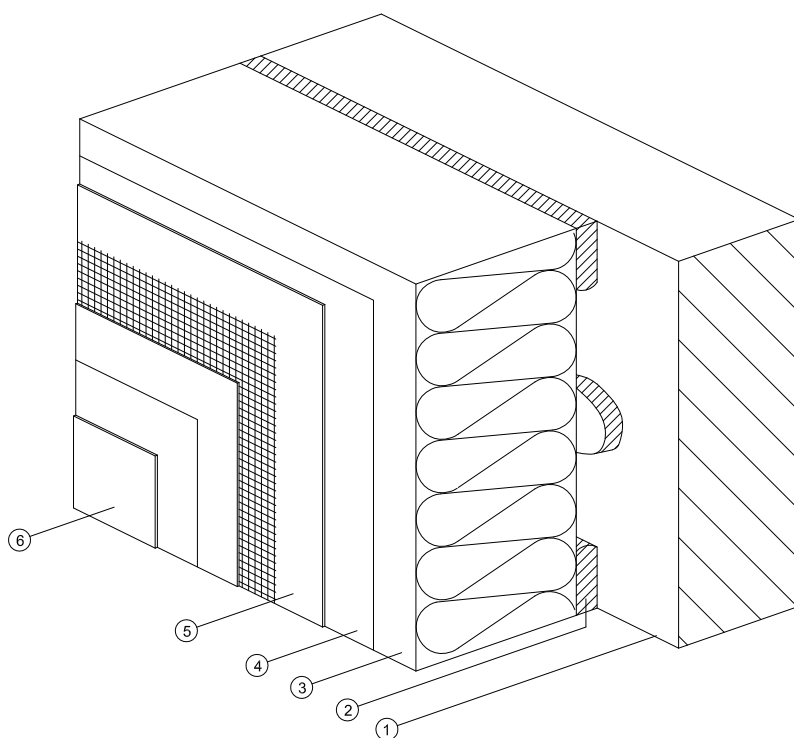

1.3) Sistema (Baumit ETICS con lana Mineral)

Método del perímetro-puntos

Leyenda:

- 1 Muro base
- 2 Mortero Adhesivo "Baumit StarContact"
- 3 Placa de Lana Mineral "Baumit MineralTherm"
- 4 Mortero "Baumit StarContact" (Para igualar la superficie)
- 5 Mortero de refuerzo "Baumit StarContact" armado con malla "Baumit ArmaText"
- 6 Revoco "Baumit SilikonTop" con imprimación "Baumit UniPrimer"