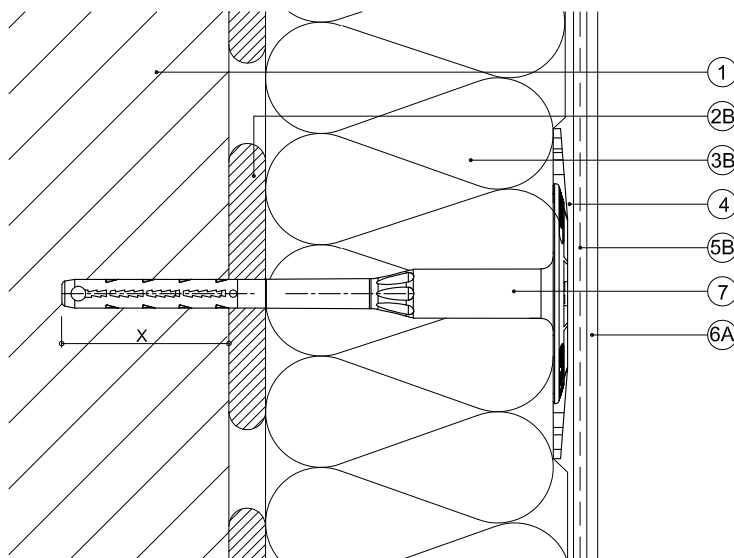

1.1) Sistema

a) Sistema ETICS con EPS

Leyenda:

- 1 Muro base
- 2A Mortero adhesivo "Baumit StarContact"
- 2B Mortero adhesivo "Baumit StarContact"
- 3A Placa de aislamiento térmico "Baumit StarTherm"
- 3B Placa de lana mineral "Baumit MineralTherm"
- 4 Mortero de refuerzo "Baumit StarContact"
- 5A Mortero de refuerzo "Baumit StarContact"
- 5B Mortero "Baumit StarContact" con malla "Baumit StarTex"
- 6A Revoco "Baumit SilikonTop"
- 6B Revoco "Baumit SilikatTop" con imprimación "Baumit UniPrimer"
- 7 Espiga "Baumit Espiga de Percusión SD8"

b) Sistema ETICS con lana Mineral

X Distancia que depende del muro y del tipo de anclaje utilizado