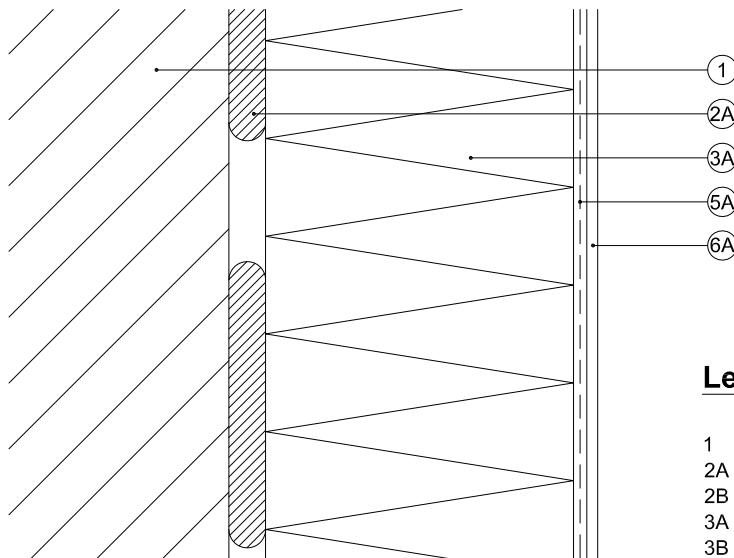

1.1) Sistema

a) Sistema ETICS con EPS

Leyenda:

- 1 Muro base
- 2A Mortero adhesivo "Baumit StarContact"
- 2B Mortero adhesivo "Baumit StarContact"
- 3A Placa de aislamiento térmico "Baumit StarTherm"
- 3B Placa de lana mineral "Baumit MineralTherm"
- 4 Mortero de refuerzo "Baumit StarContact"
- 5A Mortero de refuerzo "Baumit StarContact"
- 5B Mortero "Baumit StarContact" con malla "Baumit StarTex"
- 6A Revoco "Baumit SilikonTop"
- 6B Revoco "Baumit SilikatTop" con imprimación "Baumit UniPrimer"
- 7 Espiga "Baumit Espiga de Percusión SD8"

b) Sistema ETICS con lana Mineral

X Distancia que depende del muro y del tipo de anclaje utilizado